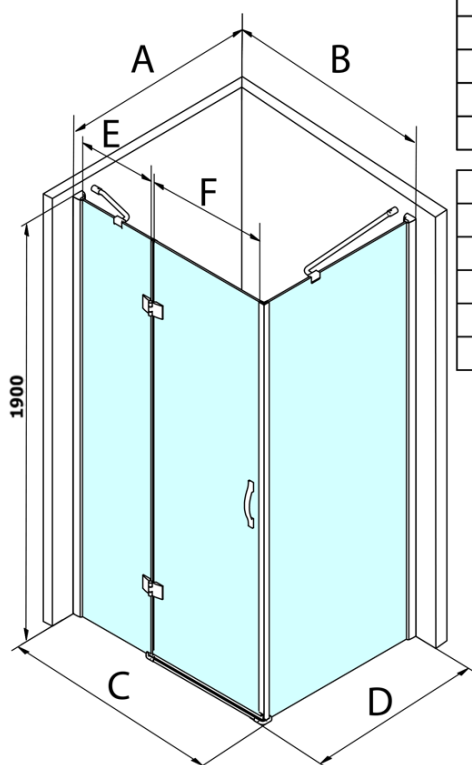

Legro obdĺžniková sprchová zástena 1000x900mm L/P varianta

Objednací kód: GL1110GL5690

Základné informácie

Značka: Gelco
Séria: LEGRO

Rozmery

Šírka: 1000 mm
Výška: 1900 mm
Hĺbka: 900 mm

Vlastnosti

Farba profilu: Chróm - Leštený hliník
Tvar: Obdĺžnikové zásteny
Typ otvárania: Otváracie jednokrídlové
Smer otvárania: Univerzálne
Šírka vstupu: 600 mm
Typ výplne: Číre sklo
Úprava skla: Coated glass
Hrúbka skla: 8 mm
Vlastnosti: Bezrámové prevedenie
Hmotnosť / ks: 73.0 kg
Balenie: 2 ks
Záruka: 3 roky

Náhradné diely

LEGRO set zvislých tesnení pre 8mm sklo, 1900mm (Objednací kód: NDGL03)

LEGRO set magnetických tesnení pre dvere s pevnou stenou, 1900mm (Objednací kód: NDGL05)

LEGRO-ONE tesnenie spodné pre rovné sklo 6mm, dĺžka 1000mm (Objednací kód: NDGOL01)

Legro obdĺžniková sprchová zástena 1000x900mm L/P varianta

Technický list

MODEL	B	C	E	F
GL1190	875-895	880-900	220	600
GL1110	975-995	980-1000	320	600
GL1111	1075-1095	1080-1100	420	600
GL1112	1175-1195	1180-1200	520	600