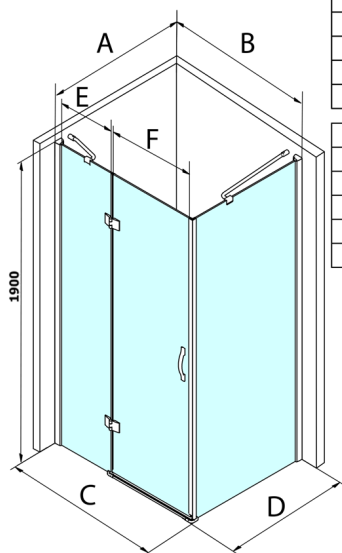

Legro obdĺžniková sprchová zástena 1000x900mm L/P varianta

Objednací kód: GL1110GL5690

Rozmery

Šírka: 1000 mm

Výška: 1900 mm

Hĺbka: 900 mm

Vlastnosti

Záruka: 3 roky

Technický list

MODEL	B	C	E	F
GL1190	875-895	880-900	220	600
GL1110	975-995	980-1000	320	600
GL1111	1075-1095	1080-1100	420	600
GL1112	1175-1195	1180-1200	520	600

MODEL	A	D
GL5670	671-691	680-700
GL5680	771-791	780-800
GL5690	871-891	880-900
GL5610	971-991	980-1000
GL5612	1171-1191	1180-1200