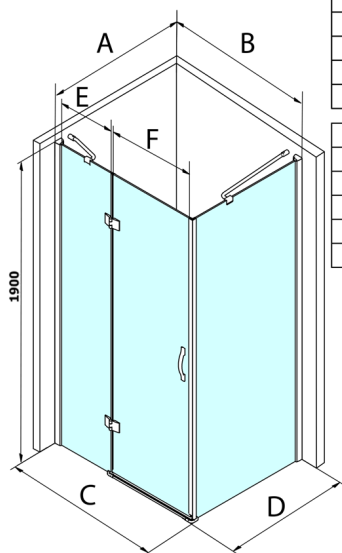

Legro obdĺžniková sprchová zástena 1000x800mm L/P varianta

Objednací kód: GL1110GL5680

Rozmery

Šírka: 1000 mm

Výška: 1900 mm

Hĺbka: 800 mm

Vlastnosti

Záruka: 3 roky

Technický list

MODEL	B	C	E	F
GL1190	875-895	880-900	220	600
GL1110	975-995	980-1000	320	600
GL1111	1075-1095	1080-1100	420	600
GL1112	1175-1195	1180-1200	520	600

MODEL	A	D
GL5670	671-691	680-700
GL5680	771-791	780-800
GL5690	871-891	880-900
GL5610	971-991	980-1000
GL5612	1171-1191	1180-1200