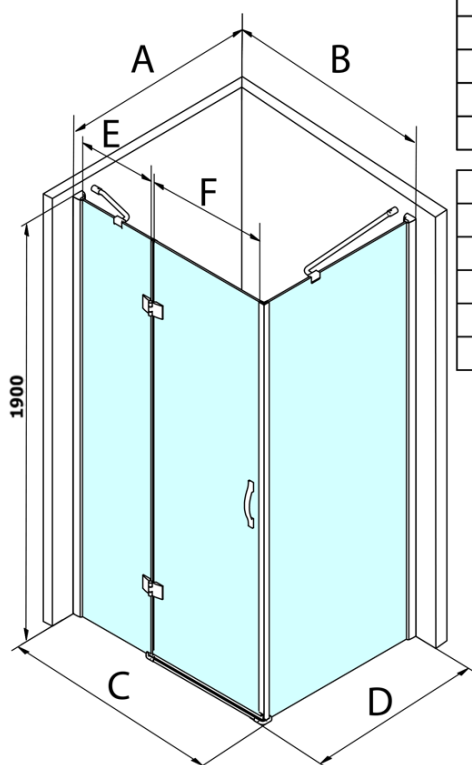

Legro obdĺžniková sprchová zástena 1000x700mm L/P varianta

Objednací kód: GL1110GL5670

Základné informácie

Značka: Gelco
Séria: LEGRO

Rozmery

Šírka: 1000 mm
Výška: 1900 mm
Hĺbka: 700 mm

Vlastnosti

Farba profilu: Chróm - Leštený hliník
Tvar: Obdĺžnikové zásteny
Typ otvárania: Otváracie jednokrídlové
Smer otvárania: Univerzálne
Šírka vstupu: 600 mm
Typ výplne: Číre sklo
Úprava skla: Coated glass
Hrúbka skla: 8 mm
Vlastnosti: Bezrámové prevedenie
Hmotnosť / ks: 64.6 kg
Balenie: 2 ks
Záruka: 3 roky

Náhradné diely

LEGRO set zvislých tesnení pre 8mm sklo, 1900mm (Objednací kód: NDGL03)

LEGRO set magnetických tesnení pre dvere s pevnou stenou, 1900mm (Objednací kód: NDGL05)

LEGRO-ONE tesnenie spodné pre rovné sklo 6mm, dĺžka 1000mm (Objednací kód: NDGOL01)

Legro obdĺžniková sprchová zástena 1000x700mm L/P varianta

Technický list

MODEL	B	C	E	F
GL1190	875-895	880-900	220	600
GL1110	975-995	980-1000	320	600
GL1111	1075-1095	1080-1100	420	600
GL1112	1175-1195	1180-1200	520	600