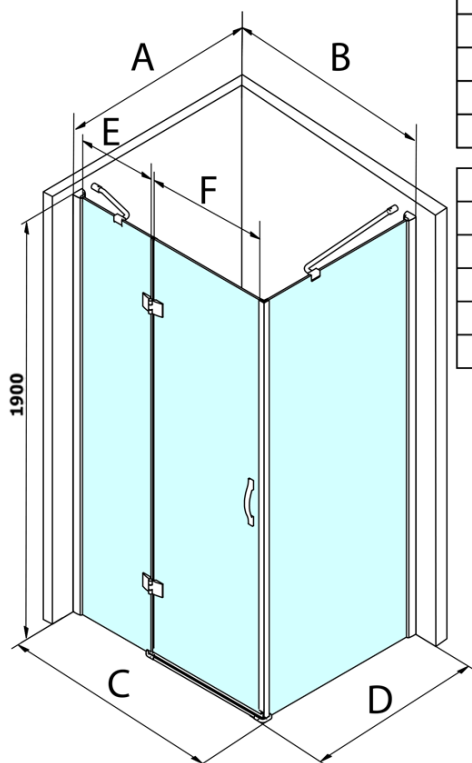

Legro obdĺžniková sprchová zástena 1000x700mm L/P varianta

Objednací kód: GL1110GL5670

Základné informácie

Značka: Gelco
Séria: LEGRO

Rozmery

Šírka: 1000 mm
Výška: 1900 mm
Hĺbka: 700 mm

Vlastnosti

Farba profilu: Chróm - Leštený hliník
Tvar: Obdĺžnikové zásteny
Typ otvárania: Otváracie jednokrídlové
Smer otvárania: Univerzálne
Šírka vstupu: 600 mm
Typ výplne: Číre sklo
Úprava skla: Coated glass
Hrúbka skla: 8 mm
Vlastnosti: Bezrámové prevedenie
Hmotnosť / ks: 64.6 kg
Balenie: 2 ks
Záruka: 3 roky

Náhradné diely

LEGRO set zvislých tesnení pre 8mm sklo, 1900mm (Objednací kód: NDGL03)

LEGRO set magnetických tesnení pre dvere s pevnou stenou, 1900mm (Objednací kód: NDGL05)

LEGRO-ONE tesnenie spodné pre rovné sklo 6mm, dĺžka 1000mm (Objednací kód: NDGOL01)

Legro obdĺžniková sprchová zástena 1000x700mm L/P varianta

Technický list

MODEL	B	C	E	F
GL1190	875-895	880-900	220	600
GL1110	975-995	980-1000	320	600
GL1111	1075-1095	1080-1100	420	600
GL1112	1175-1195	1180-1200	520	600