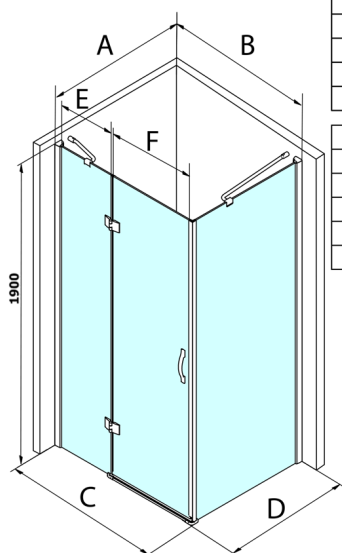

Legro obdĺžniková sprchová zástena 900x1000mm L/P varianta

Objednací kód: GL1190GL5610

Rozmery

Šírka: 900 mm
Výška: 1900 mm
Hĺbka: 1000 mm

Vlastnosti

Záruka: 3 roky

Technický list

MODEL	B	C	E	F
GL1190	875-895	880-900	220	600
GL1110	975-995	980-1000	320	600
GL1111	1075-1095	1080-1100	420	600
GL1112	1175-1195	1180-1200	520	600

MODEL	A	D
GL5670	671-691	680-700
GL5680	771-791	780-800
GL5690	871-891	880-900
GL5610	971-991	980-1000
GL5612	1171-1191	1180-1200