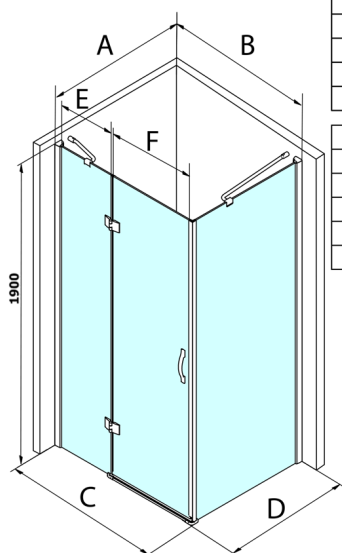

Technický list