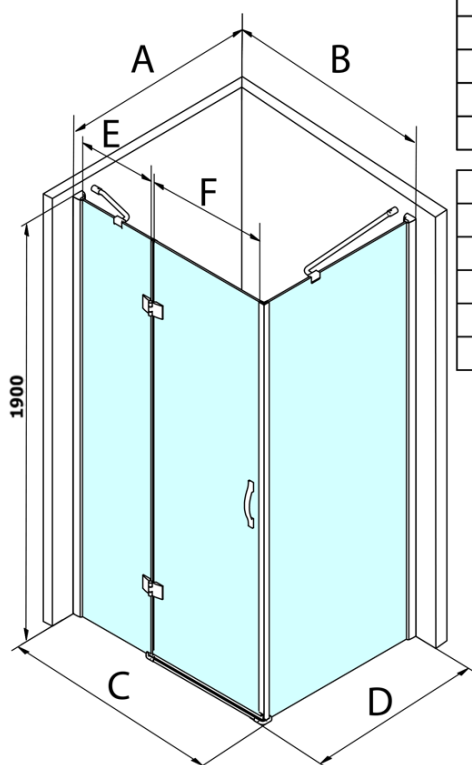

Legro obdĺžniková sprchová zástena 900x700mm L/P varianta

Technický list

MODEL	B	C	E	F
GL1190	875-895	880-900	220	600
GL1110	975-995	980-1000	320	600
GL1111	1075-1095	1080-1100	420	600
GL1112	1175-1195	1180-1200	520	600

MODEL	A	D
GL5670	671-691	680-700
GL5680	771-791	780-800
GL5690	871-891	880-900
GL5610	971-991	980-1000
GL5612	1171-1191	1180-1200