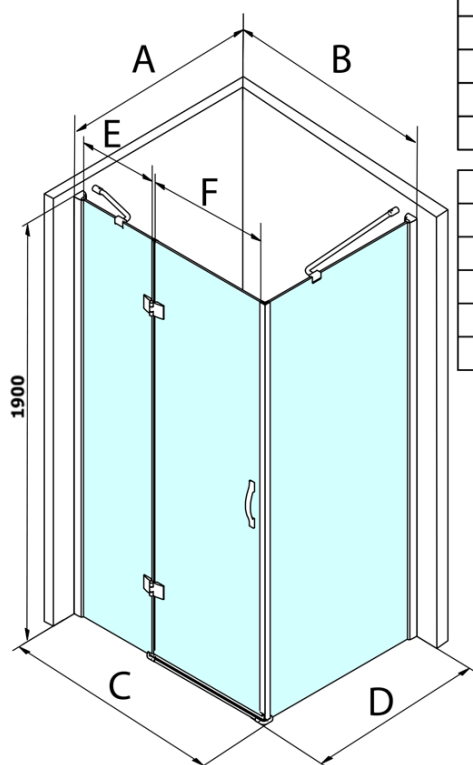

Legro obdĺžniková sprchová zástena 900x700mm L/P varianta

Objednací kód: GL1190GL5670

Základné informácie

Značka: Gelco
Séria: LEGRO

Rozmery

Šírka: 900 mm
Výška: 1900 mm
Hĺbka: 700 mm

Vlastnosti

Farba profilu: Chróm - Leštený hliník
Tvar: Obdĺžnikové zásteny
Typ otvárania: Otváracie jednokrídlové
Smer otvárania: Univerzálne
Šírka vstupu: 600 mm
Typ výplne: Číre sklo
Úprava skla: Coated glass
Hrúbka skla: 8 mm
Vlastnosti: Bezrámové prevedenie
Hmotnosť / ks: 60.1 kg
Balenie: 2 ks
Záruka: 3 roky

Náhradné diely

Set zvislých tesnení medzi sklá 8mm (Objednací kód: NDGL03)

Set magnetických tesnení 45 ° pre sklo 6/8mm, 1900mm (Objednací kód: NDGL05)

Spodné tesnenie na dvere, sklo 6mm, 1000mm (Objednací kód: NDGOL01)

Legro obdĺžniková sprchová zástena 900x700mm L/P varianta

Technický list

| MODEL | B | C | E | F |
|--------|-----------|-----------|-----|-----|
| GL1190 | 875-895 | 880-900 | 220 | 600 |
| GL1110 | 975-995 | 980-1000 | 320 | 600 |
| GL1111 | 1075-1095 | 1080-1100 | 420 | 600 |
| GL1112 | 1175-1195 | 1180-1200 | 520 | 600 |