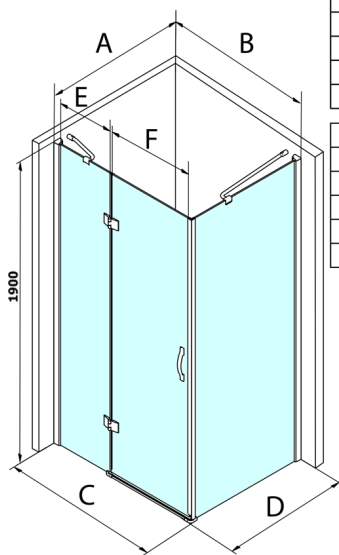

Legro obdĺžniková sprchová zástena 900x700mm L/P varianta

Objednací kód: GL1190GL5670

Rozmery

Šírka: 900 mm
 Výška: 1900 mm
 Hĺbka: 700 mm

Vlastnosti

Záruka: 3 roky

Technický list

MODEL	B	C	E	F
GL1190	875-895	880-900	220	600
GL1110	975-995	980-1000	320	600
GL1111	1075-1095	1080-1100	420	600
GL1112	1175-1195	1180-1200	520	600

MODEL	A	D
GL5670	671-691	680-700
GL5680	771-791	780-800
GL5690	871-891	880-900
GL5610	971-991	980-1000
GL5612	1171-1191	1180-1200