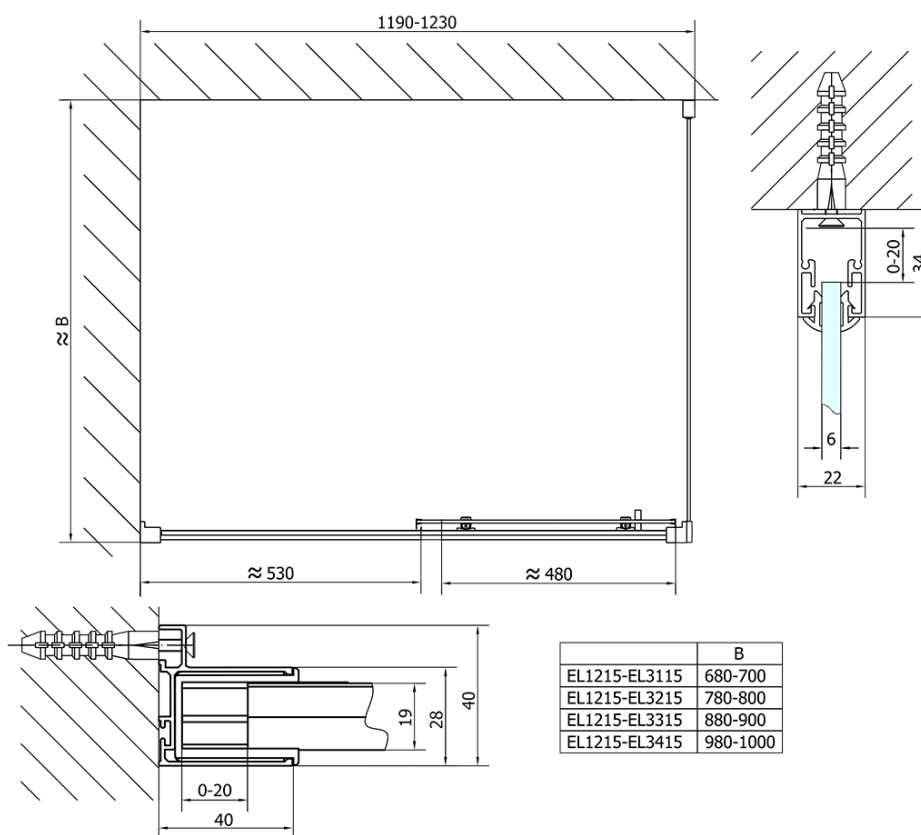

## Rozmery

Šírka: 1200 mm

Výška: 1900 mm

Hĺbka: 900 mm

## Vlastnosti

Farba profilu: Chróm - Leštený hliník

Tvar: Obdĺžnikové zásteny

Typ otvárania: Posuvné

Smer otvárania: Univerzálne

Šírka vstupu: 480 mm

Typ výplne: Číre sklo

Hrúbka skla: 6 mm

# EASY obdĺžniková sprchová zástena 1200x900mm L/P varianta

## Technický list

	B
EL1215-EL3115	680-700
EL1215-EL3215	780-800
EL1215-EL3315	880-900
EL1215-EL3415	980-1000