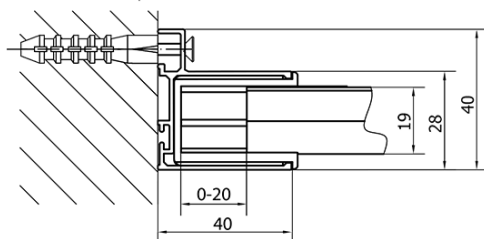

EASY obdĺžniková sprchová zástena 1200x800mm L/P varianta

Technický list

	B
EL1215-EL3115	680-700
EL1215-EL3215	780-800
EL1215-EL3315	880-900
EL1215-EL3415	980-1000