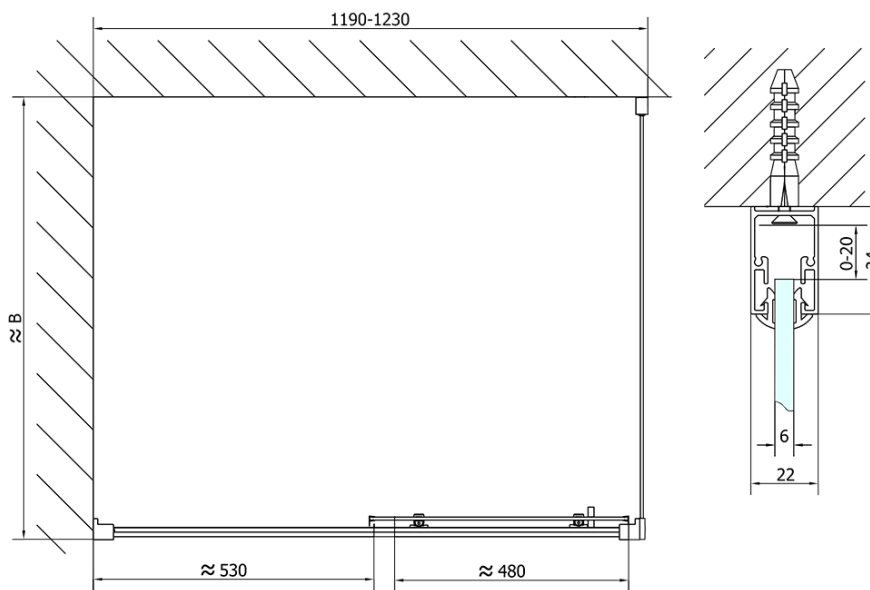

EASY obdĺžniková sprchová zástena 1200x800mm L/P varianta

Technický list

	B
EL1215-EL3115	680-700
EL1215-EL3215	780-800
EL1215-EL3315	880-900
EL1215-EL3415	980-1000