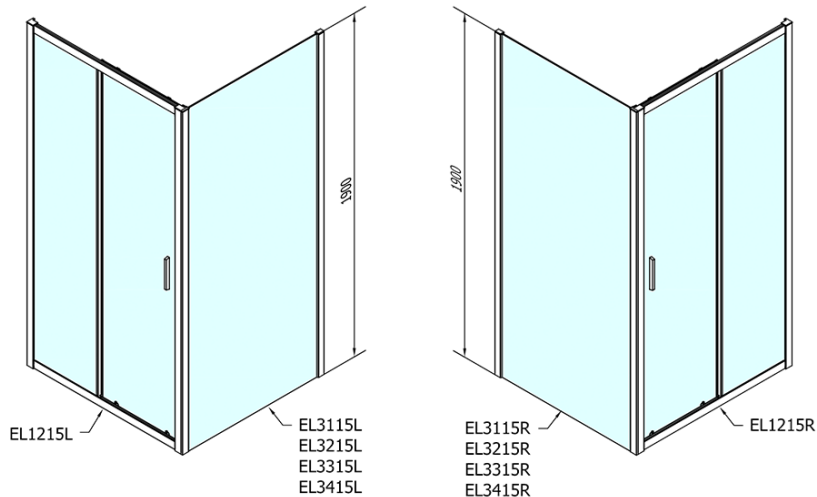

EASY obdĺžniková sprchová zástena 1200x800mm L/P varianta

Technický list

	B
EL1215-EL3115	680-700
EL1215-EL3215	780-800
EL1215-EL3315	880-900
EL1215-EL3415	980-1000