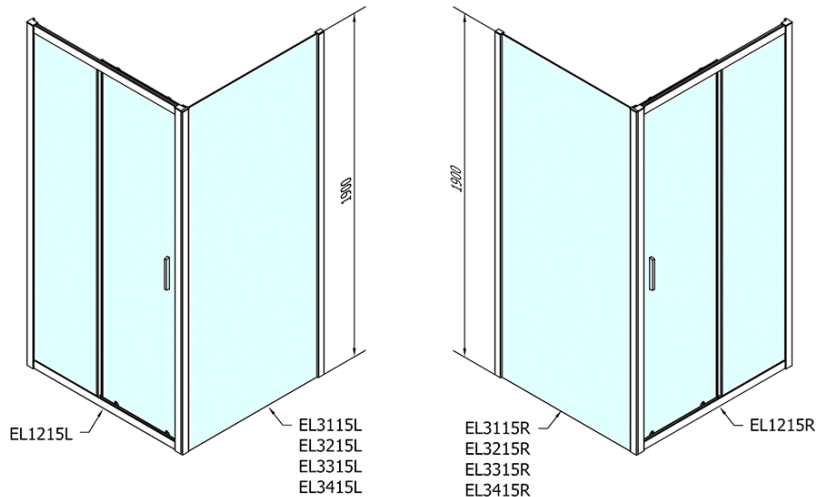

EASY obdĺžniková sprchová zástena 1200x800mm L/P varianta

Objednací kód: EL1215EL3215

Základné informácie

Značka: Polysan
Séria: EASY

Rozmery

Šírka: 1200 mm
Výška: 1900 mm
Hĺbka: 800 mm

Vlastnosti

Farba profilu: Chróm - Leštený hliník
Tvar: Obdĺžnikové zásteny
Typ otvárania: Posuvné
Smer otvárania: Univerzálne
Šírka vstupu: 480 mm
Typ výplne: Číre sklo
Hrúbka skla: 6 mm
Vlastnosti: Rámové prevedenie
Hmotnosť / ks: 61.5 kg
Balenie: 2 ks
Záruka: 2 roky

EASY obdĺžniková sprchová zástena 1200x800mm L/P varianta

Technický list

	B
EL1215-EL3115	680-700
EL1215-EL3215	780-800
EL1215-EL3315	880-900
EL1215-EL3415	980-1000