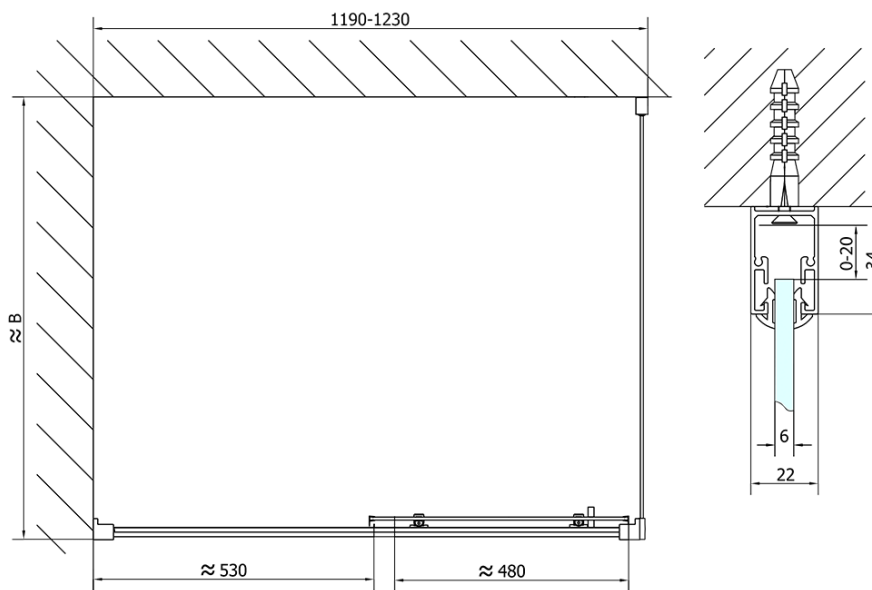

EASY obdĺžniková sprchová zástena 1200x800mm L/P varianta

Objednací kód: EL1215EL3215

Základné informácie

Značka: Polysan
Séria: EASY

Rozmery

Šírka: 1200 mm
Výška: 1900 mm
Hĺbka: 800 mm

Vlastnosti

Farba profilu: Chróm - Leštený hliník
Tvar: Obdĺžnikové zásteny
Typ otvárania: Posuvné
Smer otvárania: Univerzálne
Šírka vstupu: 480 mm
Typ výplne: Číre sklo
Hrúbka skla: 6 mm
Vlastnosti: Rámové prevedenie
Hmotnosť / ks: 61.5 kg
Balenie: 2 ks
Záruka: 2 roky

EASY obdĺžniková sprchová zástena 1200x800mm L/P varianta

Technický list

	B
EL1215-EL3115	680-700
EL1215-EL3215	780-800
EL1215-EL3315	880-900
EL1215-EL3415	980-1000