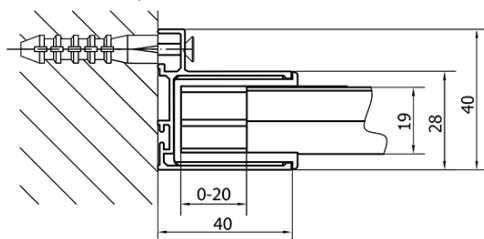

EASY obdĺžniková sprchová zástena 1200x800mm L/P varianta

Objednací kód: EL1215EL3215

Základné informácie

Značka: Polysan
Séria: EASY

Rozmery

Šírka: 1200 mm
Výška: 1900 mm
Hĺbka: 800 mm

Vlastnosti

Farba profilu: Chróm - Leštený hliník
Tvar: Obdĺžnikové zásteny
Typ otvárania: Posuvné
Smer otvárania: Univerzálne
Šírka vstupu: 480 mm
Typ výplne: Číre sklo
Hrúbka skla: 6 mm
Vlastnosti: Rámové prevedenie
Hmotnosť / ks: 61.5 kg
Balenie: 2 ks
Záruka: 2 roky

EASY obdĺžniková sprchová zástena 1200x800mm L/P varianta

Technický list

	B
EL1215-EL3115	680-700
EL1215-EL3215	780-800
EL1215-EL3315	880-900
EL1215-EL3415	980-1000