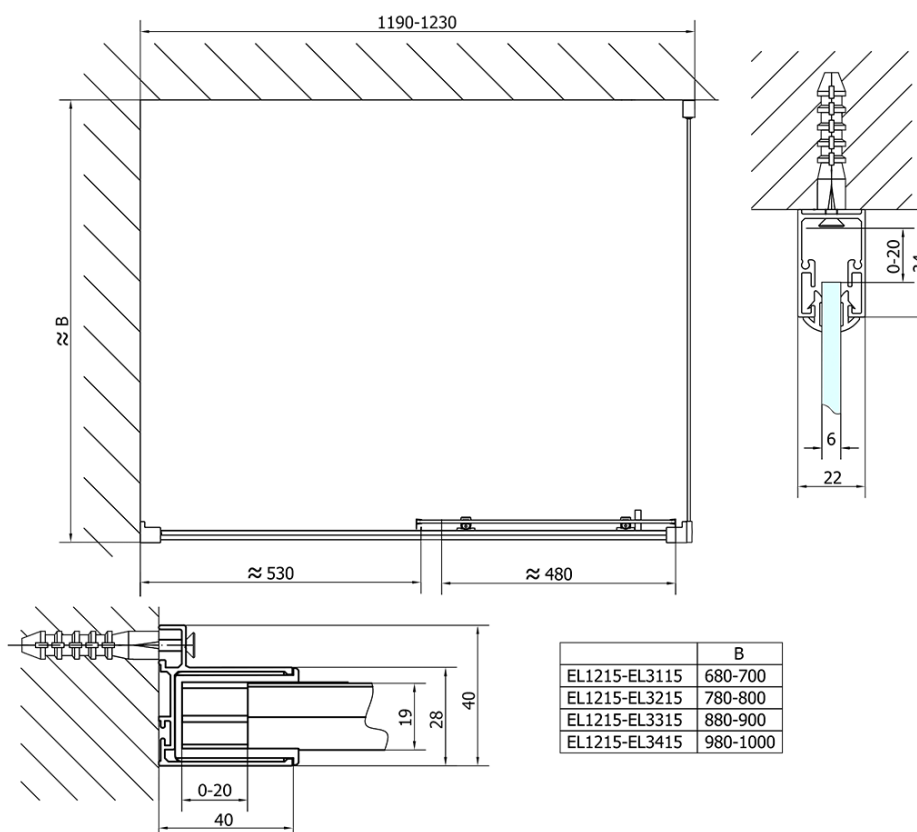

## Rozmery

Šírka: 1200 mm  
Výška: 1900 mm  
Hĺbka: 700 mm

## Vlastnosti

Farba profilu: Chróm - Leštený hliník  
Tvar: Obdĺžnikové zásteny  
Typ otvárania: Posuvné  
Smer otvárania: Univerzálne  
Šírka vstupu: 480 mm  
Typ výplne: Číre sklo  
Hrúbka skla: 6 mm  
Vlastnosti: Rámové prevedenie  
Hmotnosť / ks: 58.5 kg  
Balenie: 2 ks  
Záruka: 2 roky

# EASY obdĺžniková sprchová zástena 1200x700mm L/P varianta

## Technický list

	B
EL1215-EL3115	680-700
EL1215-EL3215	780-800
EL1215-EL3315	880-900
EL1215-EL3415	980-1000