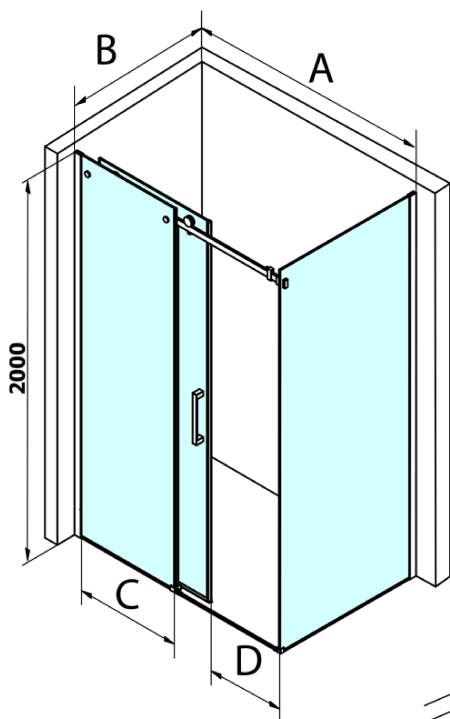

Dragon obdĺžniková sprchová zástena 1500x1000mm L/P varianta

Objednací kód: GD4615GD7210

Základné informácie

Značka: Gelco
Séria: DRAGON

Rozmery

Šírka: 1500 mm
Výška: 2000 mm
Hĺbka: 1000 mm

Vlastnosti

Farba profilu: Chróm - Leštený hliník
Tvar: Obdĺžnikové zásteny
Typ otvárania: Posuvné
Smer otvárania: Univerzálne
Šírka vstupu: 620 mm
Typ výplne: Číre sklo
Úprava skla: Coated glass
Hrúbka skla: 8 mm
Vlastnosti: Bezrámové prevedenie
Hmotnosť / ks: 111.0 kg
Balenie: 2 ks
Záruka: 3 roky

Náhradné diely

Set magnetických tesnení 45 ° pre sklo 8mm a profil, 2000mm (Objednací kód: NDGD03)

Spodné tesnenie na dvere, sklo 8mm, 1000mm, čierna (Objednací kód: NDGD02)

DRAGON madlo (Objednací kód: NDGD-MADLO)

ALTIS/ROLLS/DRAGON sada krytiiek skrutiek (Objednací kód: NDAL03)

Set zvislých tesnení pre 8/8mm sklo, 2000mm (Objednací kód: NDGD01)

Dragon obdĺžniková sprchová zástena 1500x1000mm L/P varianta

Technický list