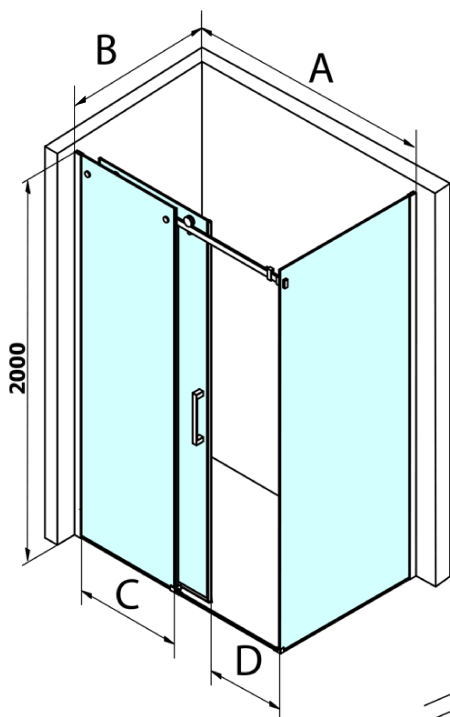

Dragon obdĺžniková sprchová zástena 1500x1000mm L/P varianta

Objednací kód: GD4615GD7210

Základné informácie

Značka: Gelco
Séria: DRAGON

Rozmery

Šírka: 1500 mm
Výška: 2000 mm
Hĺbka: 1000 mm

Vlastnosti

Farba profilu: Chróm - Leštený hliník
Tvar: Obdĺžnikové zásteny
Typ otvárania: Posuvné
Smer otvárania: Univerzálne
Šírka vstupu: 620 mm
Typ výplne: Číre sklo
Úprava skla: Coated glass
Hrúbka skla: 8 mm
Vlastnosti: Bezrámové prevedenie
Hmotnosť / ks: 111.0 kg
Balenie: 2 ks
Záruka: 3 roky

Dragon obdĺžniková sprchová zástena 1500x1000mm L/P varianta

Technický list

MODEL	A	C	D
GD4611	1020-1110	510	420
GD4612	1120-1210	560	470
GD4613	1220-1310	610	520
GD4614	1320-1410	660	570
GD4615	1420-1510	710	620
GD4616	1520-1610	760	670