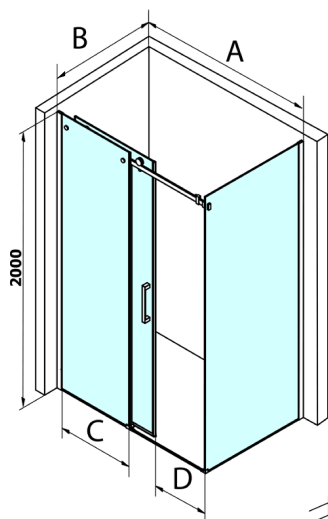

Dragon obdĺžniková sprchová zástena 1500x1000mm L/P varianta

Objednací kód: GD4615GD7210

Rozmery

Šírka: 1500 mm
Výška: 2000 mm
Hĺbka: 1000 mm

Vlastnosti

Záruka: 3 roky

Technický list

MODEL	A	C	D
GD4611	1020-1110	510	420
GD4612	1120-1210	560	470
GD4613	1220-1310	610	520
GD4614	1320-1410	660	570
GD4615	1420-1510	710	620
GD4616	1520-1610	760	670

MODEL	B
GD7270	680-700
GD7280	780-800
GD7290	880-900
GD7210	980-1000