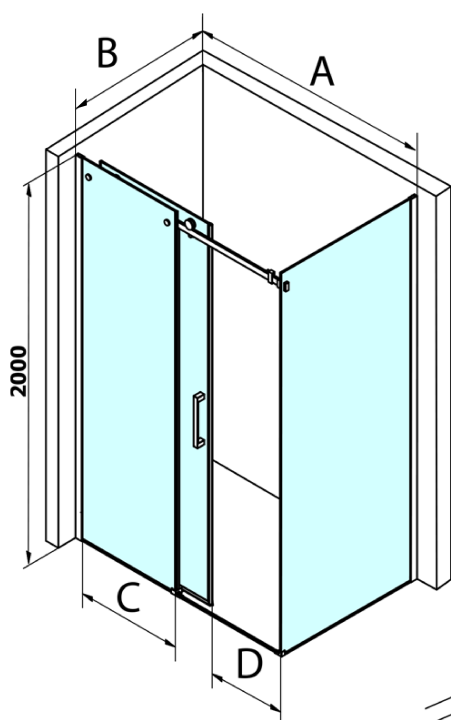

Dragon obdĺžniková sprchová zástena 1400x1000mm L/P varianta

Technický list