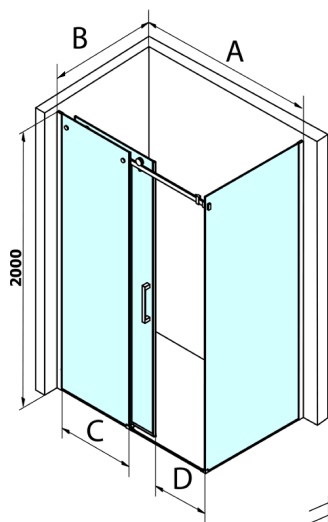

Dragon obdĺžniková sprchová zástena 1400x1000mm L/P varianta

Objednací kód: GD4614GD7210

Rozmery

Šírka: 1400 mm
Výška: 2000 mm
Hĺbka: 1000 mm

Vlastnosti

Záruka: 3 roky

Technický list

MODEL	A	C	D
GD4611	1020-1110	510	420
GD4612	1120-1210	560	470
GD4613	1220-1310	610	520
GD4614	1320-1410	660	570
GD4615	1420-1510	710	620
GD4616	1520-1610	760	670

MODEL	B
GD7270	680-700
GD7280	780-800
GD7290	880-900
GD7210	980-1000