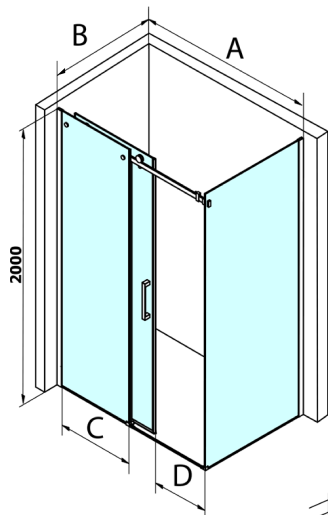

Dragon obdĺžniková sprchová zástena 1300x1000mm L/P varianta

Objednací kód: GD4613GD7210

Rozmery

Šírka: 1300 mm
 Výška: 2000 mm
 Hĺbka: 1000 mm

Vlastnosti

Záruka: 3 roky

Technický list

MODEL	A	C	D
GD4611	1020-1110	510	420
GD4612	1120-1210	560	470
GD4613	1220-1310	610	520
GD4614	1320-1410	660	570
GD4615	1420-1510	710	620
GD4616	1520-1610	760	670

MODEL	B
GD7270	680-700
GD7280	780-800
GD7290	880-900
GD7210	980-1000