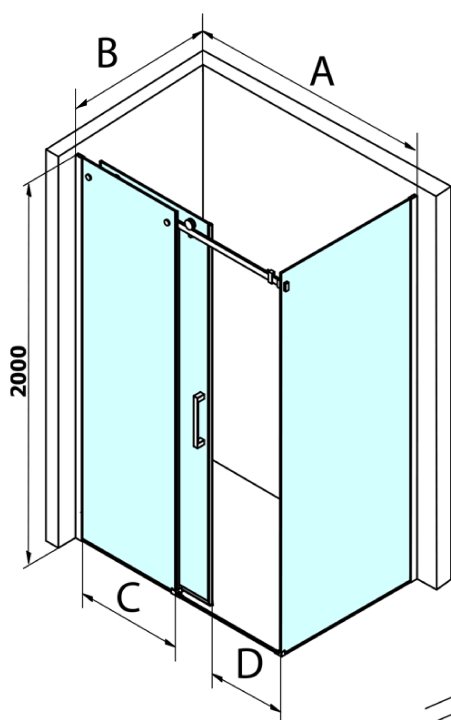

Dragon obdĺžniková sprchová zástena 1200x1000mm L/P varianta

Technický list