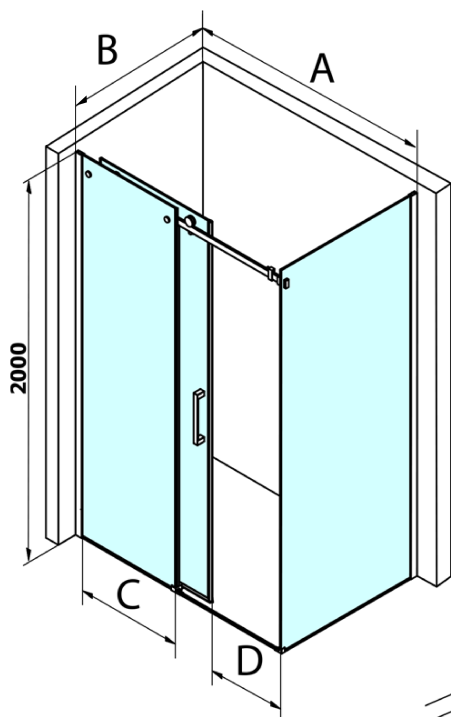

Dragon obdĺžniková sprchová zástena 1600x900mm L/P varianta

Technický list