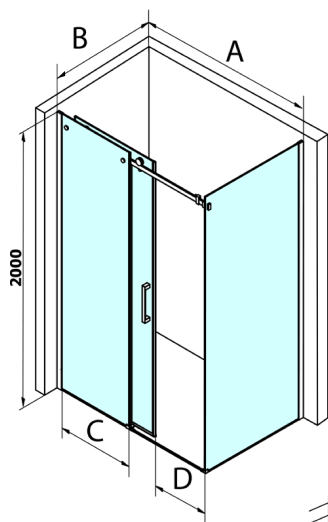

Dragon obdĺžniková sprchová zástena 1500x900mm L/P varianta

Objednací kód: GD4615GD7290

Rozmery

Šírka: 1500 mm
Výška: 2000 mm
Hĺbka: 900 mm

Vlastnosti

Záruka: 3 roky

Technický list

MODEL	A	C	D
GD4611	1020-1110	510	420
GD4612	1120-1210	560	470
GD4613	1220-1310	610	520
GD4614	1320-1410	660	570
GD4615	1420-1510	710	620
GD4616	1520-1610	760	670

MODEL	B
GD7270	680-700
GD7280	780-800
GD7290	880-900
GD7210	980-1000