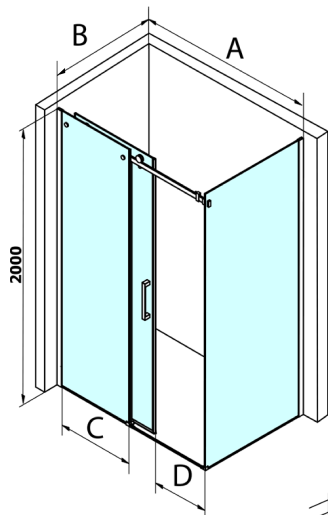

Dragon obdĺžniková sprchová zástena 1300x900mm L/P varianta

Objednací kód: GD4613GD7290

Rozmery

Šírka: 1300 mm
 Výška: 2000 mm
 Hĺbka: 900 mm

Vlastnosti

Záruka: 3 roky

Technický list

MODEL	A	C	D
GD4611	1020-1110	510	420
GD4612	1120-1210	560	470
GD4613	1220-1310	610	520
GD4614	1320-1410	660	570
GD4615	1420-1510	710	620
GD4616	1520-1610	760	670

MODEL	B
GD7270	680-700
GD7280	780-800
GD7290	880-900
GD7210	980-1000