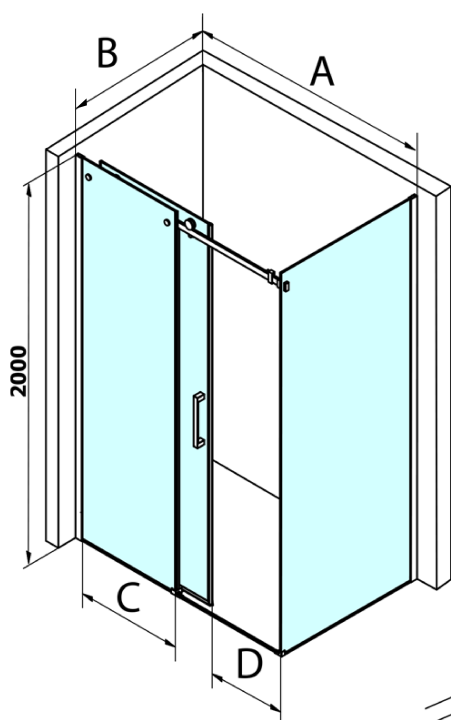

Dragon obdĺžniková sprchová zástena 1200x900mm L/P varianta

Technický list