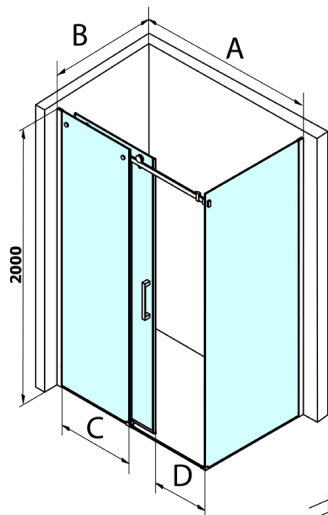

Dragon obdĺžniková sprchová zástena 1200x900mm L/P varianta

Objednací kód: GD4612GD7290

Rozmery

Šírka: 1200 mm
 Výška: 2000 mm
 Hĺbka: 900 mm

Vlastnosti

Záruka: 3 roky

Technický list

MODEL	A	C	D
GD4611	1020-1110	510	420
GD4612	1120-1210	560	470
GD4613	1220-1310	610	520
GD4614	1320-1410	660	570
GD4615	1420-1510	710	620
GD4616	1520-1610	760	670

MODEL	B
GD7270	680-700
GD7280	780-800
GD7290	880-900
GD7210	980-1000