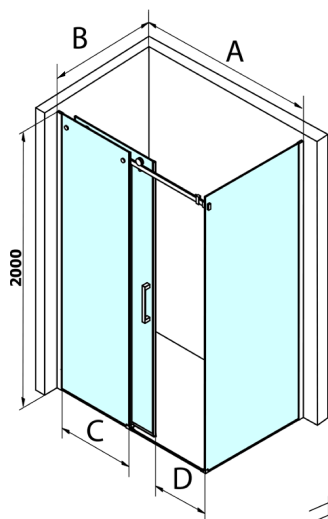

Technický list

MODEL	A	C	D
GD4611	1020-1110	510	420
GD4612	1120-1210	560	470
GD4613	1220-1310	610	520
GD4614	1320-1410	660	570
GD4615	1420-1510	710	620
GD4616	1520-1610	760	670

MODEL	B
GD7270	680-700
GD7280	780-800
GD7290	880-900
GD7210	980-1000