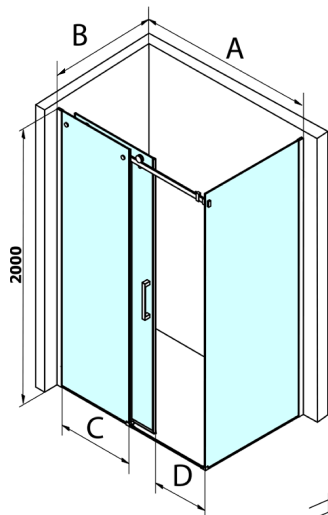

Technický list