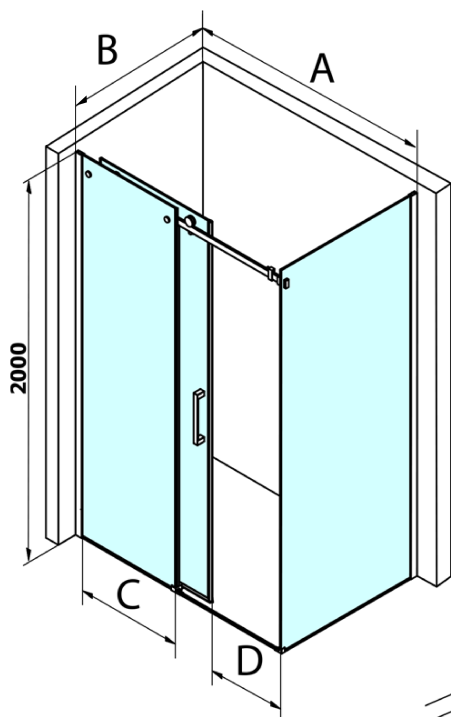

Dragon obdĺžniková sprchová zástena 1600x800mm L/P varianta

Objednací kód: GD4616GD7280

Základné informácie

Značka: Gelco
Séria: DRAGON

Rozmery

Šírka: 1600 mm
Výška: 2000 mm
Hĺbka: 800 mm

Vlastnosti

Farba profilu: Chróm - Leštený hliník
Tvar: Obdĺžnikové zásteny
Typ otvárania: Posuvné
Smer otvárania: Univerzálne
Šírka vstupu: 670 mm
Typ výplne: Číre sklo
Úprava skla: Coated glass
Hrúbka skla: 8 mm
Vlastnosti: Bezrámové prevedenie
Hmotnosť / ks: 113.5 kg
Balenie: 2 ks
Záruka: 3 roky

Dragon obdĺžniková sprchová zástena 1600x800mm L/P varianta

Technický list

MODEL	A	C	D
GD4611	1020-1110	510	420
GD4612	1120-1210	560	470
GD4613	1220-1310	610	520
GD4614	1320-1410	660	570
GD4615	1420-1510	710	620
GD4616	1520-1610	760	670