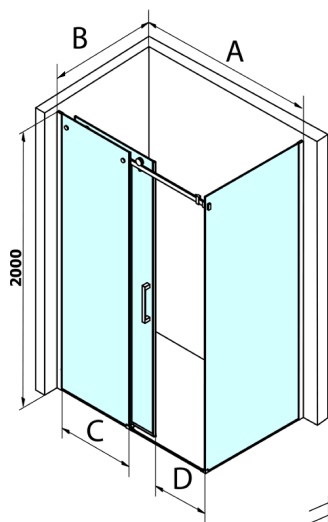

Dragon obdĺžniková sprchová zástena 1600x800mm L/P varianta

Objednací kód: GD4616GD7280

Rozmery

Šírka: 1600 mm
Výška: 2000 mm
Hĺbka: 800 mm

Vlastnosti

Záruka: 3 roky

Technický list

MODEL	A	C	D
GD4611	1020-1110	510	420
GD4612	1120-1210	560	470
GD4613	1220-1310	610	520
GD4614	1320-1410	660	570
GD4615	1420-1510	710	620
GD4616	1520-1610	760	670

MODEL	B
GD7270	680-700
GD7280	780-800
GD7290	880-900
GD7210	980-1000