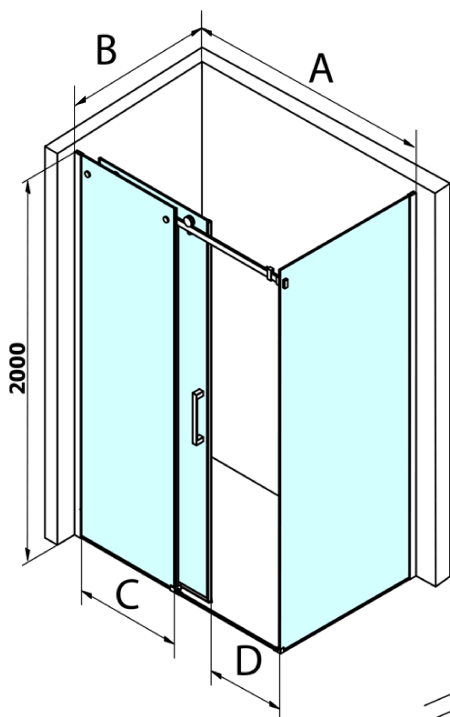

Dragon obdĺžniková sprchová zástena 1500x800mm L/P varianta

Objednací kód: GD4615GD7280

Základné informácie

Značka: Gelco
Séria: DRAGON

Rozmery

Šírka: 1500 mm
Výška: 2000 mm
Hĺbka: 800 mm

Vlastnosti

Farba profilu: Chróm - Leštený hliník
Tvar: Obdĺžnikové zásteny
Typ otvárania: Posuvné
Smer otvárania: Univerzálne
Šírka vstupu: 620 mm
Typ výplne: Číre sklo
Úprava skla: Coated glass
Hrúbka skla: 8 mm
Vlastnosti: Bezrámové prevedenie
Hmotnosť / ks: 103.5 kg
Balenie: 2 ks
Záruka: 3 roky

Dragon obdĺžniková sprchová zástena 1500x800mm L/P varianta

Technický list

MODEL	A	C	D
GD4611	1020-1110	510	420
GD4612	1120-1210	560	470
GD4613	1220-1310	610	520
GD4614	1320-1410	660	570
GD4615	1420-1510	710	620
GD4616	1520-1610	760	670