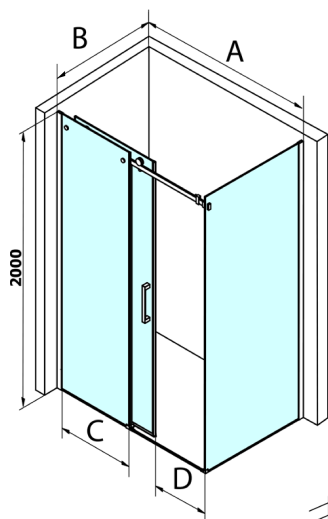

Dragon obdĺžniková sprchová zástena 1500x800mm L/P varianta

Objednací kód: GD4615GD7280

Rozmery

Šírka: 1500 mm
Výška: 2000 mm
Hĺbka: 800 mm

Vlastnosti

Záruka: 3 roky

Technický list

MODEL	A	C	D
GD4611	1020-1110	510	420
GD4612	1120-1210	560	470
GD4613	1220-1310	610	520
GD4614	1320-1410	660	570
GD4615	1420-1510	710	620
GD4616	1520-1610	760	670

MODEL	B
GD7270	680-700
GD7280	780-800
GD7290	880-900
GD7210	980-1000