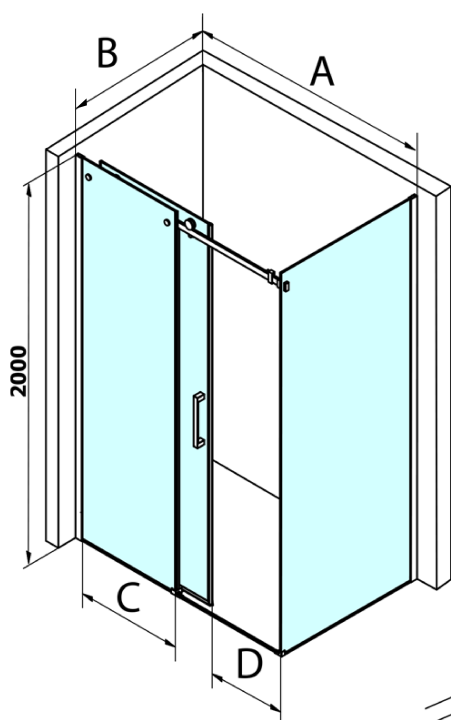

Dragon obdĺžniková sprchová zástena 1400x800mm L/P varianta

Objednací kód: GD4614GD7280

Základné informácie

Značka: Gelco
Séria: DRAGON

Rozmery

Šírka: 1400 mm
Výška: 2000 mm
Hĺbka: 800 mm

Vlastnosti

Farba profilu: Chróm - Leštený hliník
Tvar: Obdĺžnikové zásteny
Typ otvárania: Posuvné
Smer otvárania: Univerzálne
Šírka vstupu: 570 mm
Typ výplne: Číre sklo
Úprava skla: Coated glass
Hrúbka skla: 8 mm
Vlastnosti: Bezrámové prevedenie
Hmotnosť / ks: 99.878 kg
Balenie: 2 ks
Záruka: 3 roky

Náhradné diely

Set magnetických tesnení 45 ° pre sklo 8mm a profil, 2000mm (Objednací kód: NDGD03)

Spodné tesnenie na dvere, sklo 8mm, 1000mm, čierna (Objednací kód: NDGD02)

DRAGON madlo (Objednací kód: NDGD-MADLO)

ALTIS/ROLLS/DRAGON sada krytiiek skrutiek (Objednací kód: NDAL03)

Set zvislých tesnení pre 8/8mm sklo, 2000mm (Objednací kód: NDGD01)

Dragon obdĺžniková sprchová zástena 1400x800mm L/P varianta

Technický list