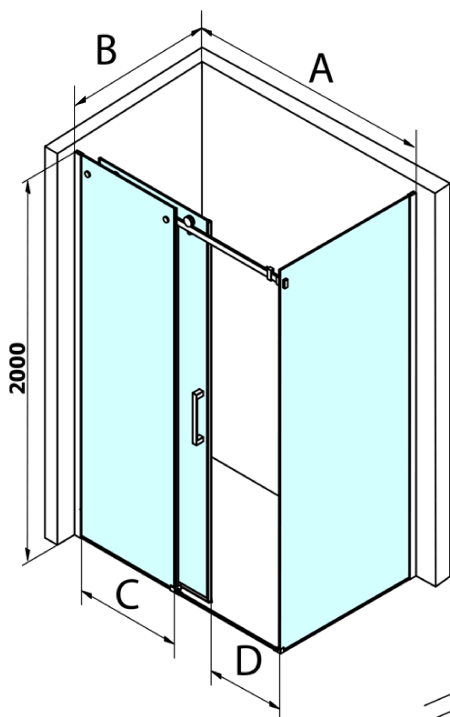

Dragon obdĺžniková sprchová zástena 1200x800mm L/P varianta

Objednací kód: GD4612GD7280

Základné informácie

Značka: Gelco
Séria: DRAGON

Rozmery

Šírka: 1200 mm
Výška: 2000 mm
Hĺbka: 800 mm

Vlastnosti

Farba profilu: Chróm - Leštený hliník
Tvar: Obdĺžnikové zásteny
Typ otvárania: Posuvné
Smer otvárania: Univerzálne
Šírka vstupu: 470 mm
Typ výplne: Číre sklo
Úprava skla: Coated glass
Hrúbka skla: 8 mm
Vlastnosti: Bezrámové prevedenie
Hmotnosť / ks: 91.0 kg
Balenie: 2 ks
Záruka: 3 roky

Dragon obdĺžniková sprchová zástena 1200x800mm L/P varianta

Technický list

MODEL	A	C	D
GD4611	1020-1110	510	420
GD4612	1120-1210	560	470
GD4613	1220-1310	610	520
GD4614	1320-1410	660	570
GD4615	1420-1510	710	620
GD4616	1520-1610	760	670