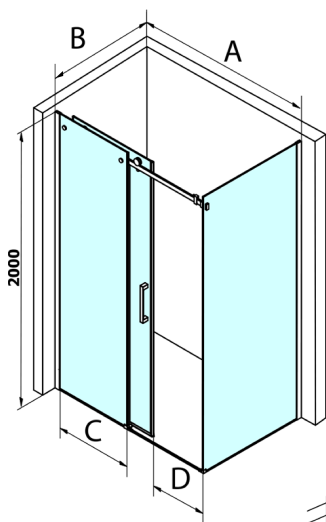

Dragon obdĺžniková sprchová zástena 1200x800mm L/P varianta

Objednací kód: GD4612GD7280

Rozmery

Šírka: 1200 mm
Výška: 2000 mm
Hĺbka: 800 mm

Vlastnosti

Záruka: 3 roky

Technický list

MODEL	A	C	D
GD4611	1020-1110	510	420
GD4612	1120-1210	560	470
GD4613	1220-1310	610	520
GD4614	1320-1410	660	570
GD4615	1420-1510	710	620
GD4616	1520-1610	760	670

MODEL	B
GD7270	680-700
GD7280	780-800
GD7290	880-900
GD7210	980-1000