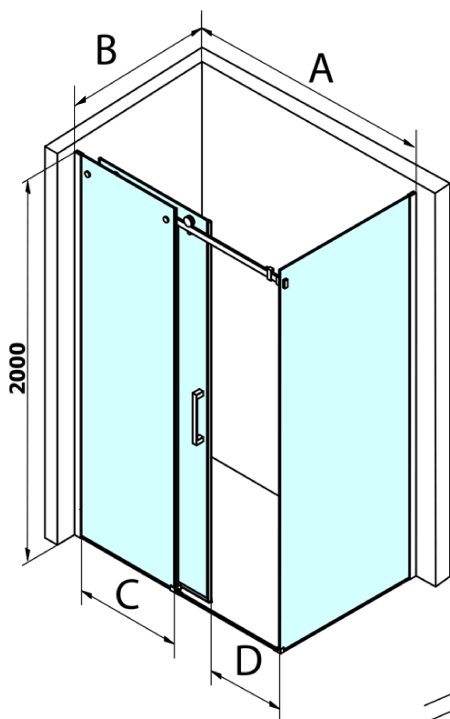

Technický list