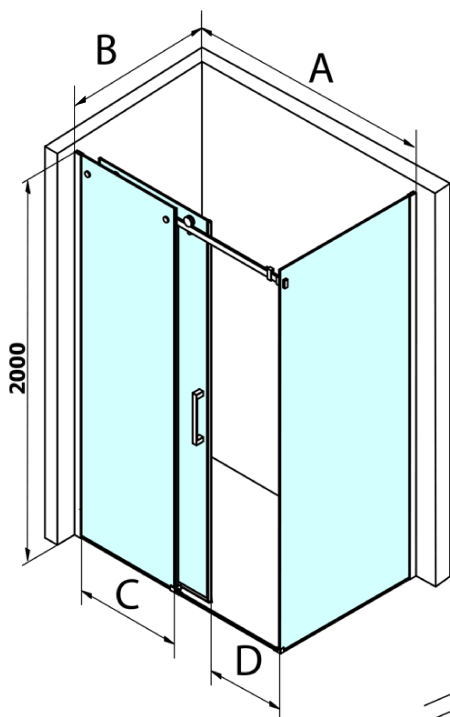

Dragon obdĺžniková sprchová zástena 1600x700mm L/P varianta

Technický list