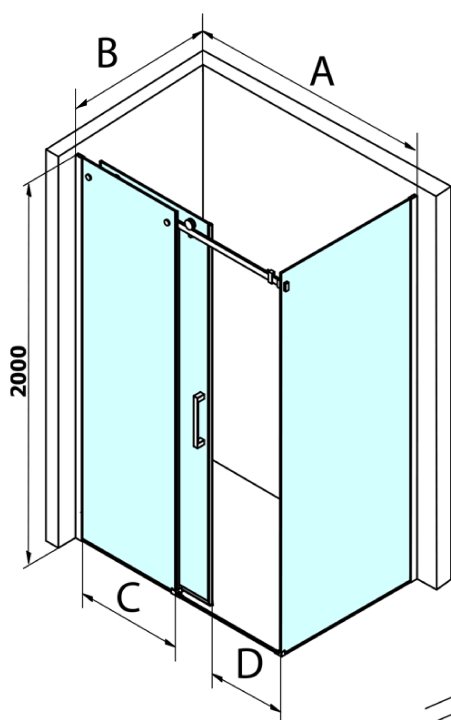

Dragon obdĺžniková sprchová zástena 1200x700mm L/P varianta

Objednací kód: GD4612GD7270

Základné informácie

Značka: Gelco
Séria: DRAGON

Rozmery

Šírka: 1200 mm
Výška: 2000 mm
Hĺbka: 700 mm

Vlastnosti

Farba profilu: Chróm - Leštený hliník
Tvar: Obdĺžnikové zásteny
Typ otvárania: Posuvné
Smer otvárania: Univerzálne
Šírka vstupu: 470 mm
Typ výplne: Číre sklo
Úprava skla: Coated glass
Hrúbka skla: 8 mm
Vlastnosti: Bezrámové prevedenie
Hmotnosť / ks: 87.5 kg
Balenie: 2 ks
Záruka: 3 roky

Dragon obdĺžniková sprchová zástena 1200x700mm L/P varianta

Technický list

MODEL	A	C	D
GD4611	1020-1110	510	420
GD4612	1120-1210	560	470
GD4613	1220-1310	610	520
GD4614	1320-1410	660	570
GD4615	1420-1510	710	620
GD4616	1520-1610	760	670