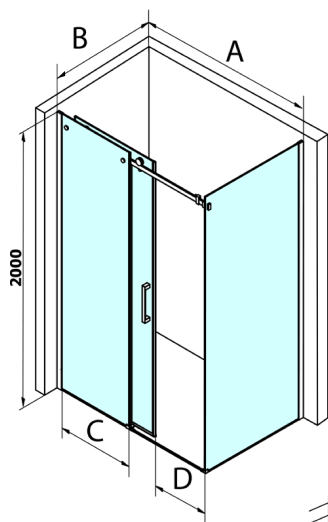

Dragon obdĺžniková sprchová zástena 1200x700mm L/P varianta

Objednací kód: GD4612GD7270

Rozmery

Šírka: 1200 mm
Výška: 2000 mm
Hĺbka: 700 mm

Vlastnosti

Záruka: 3 roky

Technický list

MODEL	A	C	D
GD4611	1020-1110	510	420
GD4612	1120-1210	560	470
GD4613	1220-1310	610	520
GD4614	1320-1410	660	570
GD4615	1420-1510	710	620
GD4616	1520-1610	760	670

MODEL	B
GD7270	680-700
GD7280	780-800
GD7290	880-900
GD7210	980-1000