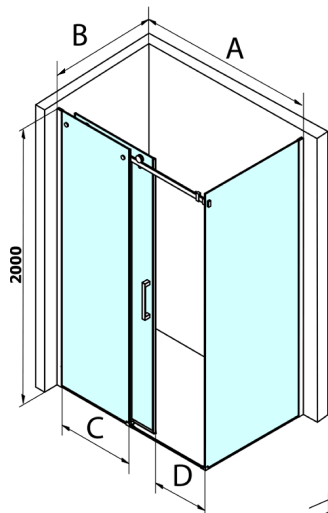

Dragon obdĺžniková sprchová zástena 1300x700mm L/P varianta

Objednací kód: GD4613GD7270

Rozmery

Šírka: 1300 mm
 Výška: 2000 mm
 Hĺbka: 700 mm

Vlastnosti

Záruka: 3 roky

Technický list

MODEL	A	C	D
GD4611	1020-1110	510	420
GD4612	1120-1210	560	470
GD4613	1220-1310	610	520
GD4614	1320-1410	660	570
GD4615	1420-1510	710	620
GD4616	1520-1610	760	670

MODEL	B
GD7270	680-700
GD7280	780-800
GD7290	880-900
GD7210	980-1000