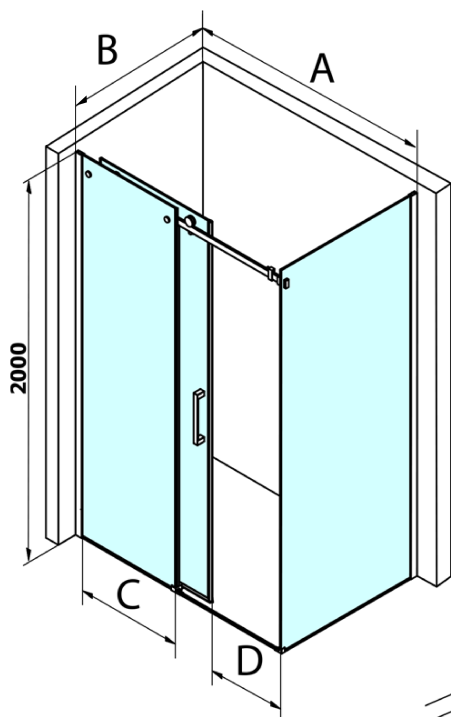

Dragon obdĺžniková sprchová zástena 1100x700mm L/P varianta

Objednací kód: GD4611GD7270

Základné informácie

Značka: Gelco
Séria: DRAGON

Rozmery

Šírka: 1100 mm
Výška: 2000 mm
Hĺbka: 700 mm

Vlastnosti

Farba profilu: Chróm - Leštený hliník
Tvar: Obdĺžnikové zásteny
Typ otvárania: Posuvné
Smer otvárania: Univerzálne
Šírka vstupu: 420 mm
Typ výplne: Číre sklo
Úprava skla: Coated glass
Hrúbka skla: 8 mm
Vlastnosti: Bezrámové prevedenie
Hmotnosť / ks: 83.0 kg
Balenie: 2 ks
Záruka: 3 roky

Dragon obdĺžniková sprchová zástena 1100x700mm L/P varianta

Technický list

| MODEL | A | C | D |
|--------|-----------|-----|-----|
| GD4611 | 1020-1110 | 510 | 420 |
| GD4612 | 1120-1210 | 560 | 470 |
| GD4613 | 1220-1310 | 610 | 520 |
| GD4614 | 1320-1410 | 660 | 570 |
| GD4615 | 1420-1510 | 710 | 620 |
| GD4616 | 1520-1610 | 760 | 670 |