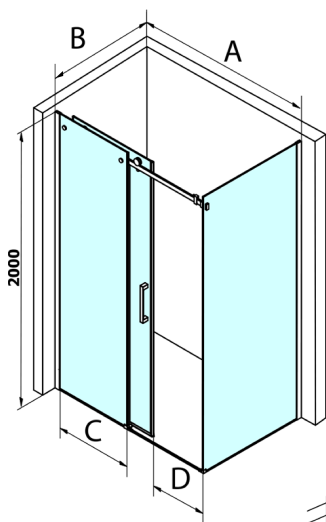

Dragon obdĺžniková sprchová zástena 1100x700mm L/P varianta

Objednací kód: GD4611GD7270

Rozmery

Šírka: 1100 mm
Výška: 2000 mm
Hĺbka: 700 mm

Vlastnosti

Záruka: 3 roky

Technický list

MODEL	A	C	D
GD4611	1020-1110	510	420
GD4612	1120-1210	560	470
GD4613	1220-1310	610	520
GD4614	1320-1410	660	570
GD4615	1420-1510	710	620
GD4616	1520-1610	760	670

MODEL	B
GD7270	680-700
GD7280	780-800
GD7290	880-900
GD7210	980-1000