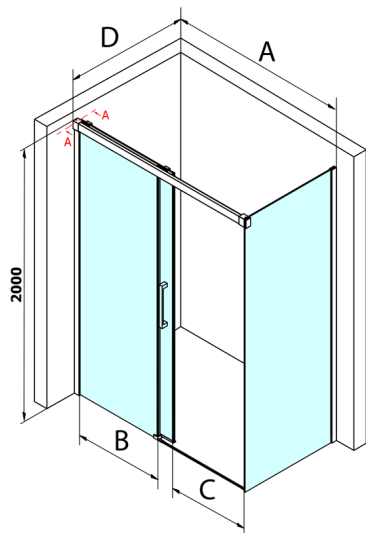

Technický list