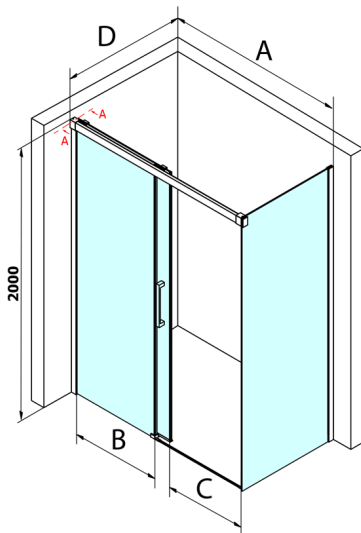

Fondura obdĺžniková sprchová zástena 1400x1000mm L/P varianta

Objednací kód: GF5014GF5001

Rozmery

Šírka: 1400 mm
 Výška: 2000 mm
 Hĺbka: 1000 mm

Vlastnosti

Záruka: 3 roky

Technický list

MODEL	A	B	C
GF5011	1070-1110	513	445
GF5012	1170-1210	563	495
GF5013	1270-1310	613	545
GF5014	1370-1410	663	595

MODEL	D
GF5080	780-800
GF5090	880-900
GF5001	980-1000