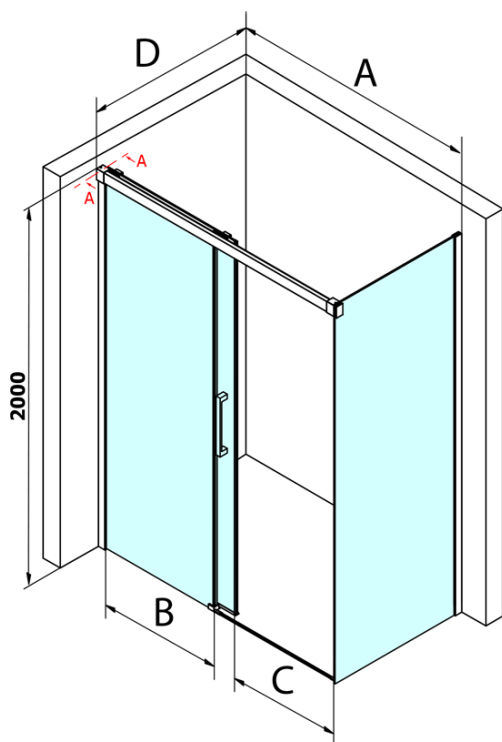

Fondura obdĺžniková sprchová zástena 1400x900mm L/P varianta

Objednací kód: GF5014GF5090

Základné informácie

Značka: Gelco
Séria: FONDURA

Rozmery

Šírka: 1400 mm
Výška: 2000 mm
Hĺbka: 900 mm

Vlastnosti

Farba profilu: Chróm - Leštený hliník
Tvar: Obdĺžnikové zásteny
Typ otvárania: Posuvné
Smer otvárania: Univerzálne
Šírka vstupu: 595 mm
Typ výplne: Číre sklo
Úprava skla: Coated glass
Hrúbka skla: 8 mm
Vlastnosti: Bezrámové prevedenie
Hmotnosť / ks: 101.0 kg
Balenie: 2 ks
Záruka: 3 roky

Náhradné diely

Spodné tesnenie na dvere, sklo 8mm, 1000mm, čierna (Objednací kód: NDGD02)

Bublínkové tesnenie pre sklo 8mm, 1963mm (Objednací kód: NDAL02)

FONDURA madlo (Objednací kód: NDGF-MADLO)

Fondura obdĺžniková sprchová zástena 1400x900mm L/P varianta

Technický list

MODEL	A	B	C
GF5011	1070-1110	513	445
GF5012	1170-1210	563	495
GF5013	1270-1310	613	545
GF5014	1370-1410	663	595

MODEL	D
GF5080	780-800
GF5090	880-900
GF5001	980-1000