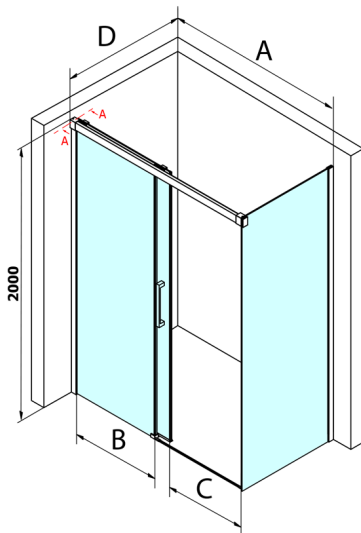

Fondura obdĺžniková sprchová zástena 1400x900mm L/P varianta

Objednací kód: GF5014GF5090

Rozmery

Šírka: 1400 mm
 Výška: 2000 mm
 Hĺbka: 900 mm

Vlastnosti

Záruka: 3 roky

Technický list

MODEL	A	B	C
GF5011	1070-1110	513	445
GF5012	1170-1210	563	495
GF5013	1270-1310	613	545
GF5014	1370-1410	663	595

MODEL	D
GF5080	780-800
GF5090	880-900
GF5001	980-1000