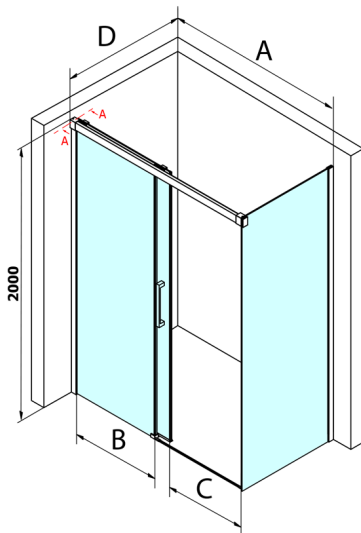

Fondura obdĺžniková sprchová zástena 1400x800mm L/P varianta

Objednací kód: GF5014GF5080

Rozmery

Šírka: 1400 mm
 Výška: 2000 mm
 Hĺbka: 800 mm

Vlastnosti

Záruka: 3 roky

Technický list

MODEL	A	B	C
GF5011	1070-1110	513	445
GF5012	1170-1210	563	495
GF5013	1270-1310	613	545
GF5014	1370-1410	663	595

MODEL	D
GF5080	780-800
GF5090	880-900
GF5001	980-1000