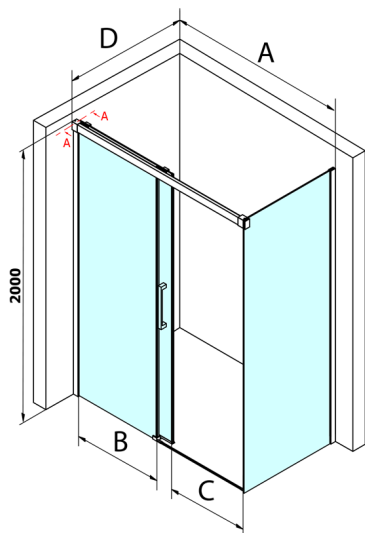

Fondura obdĺžniková sprchová zástena 1300x1000mm L/P varianta

Objednací kód: GF5013GF5001

Rozmery

Šírka: 1300 mm
 Výška: 2000 mm
 Hĺbka: 1000 mm

Vlastnosti

Záruka: 3 roky

Technický list

MODEL	A	B	C
GF5011	1070-1110	513	445
GF5012	1170-1210	563	495
GF5013	1270-1310	613	545
GF5014	1370-1410	663	595

MODEL	D
GF5080	780-800
GF5090	880-900
GF5001	980-1000