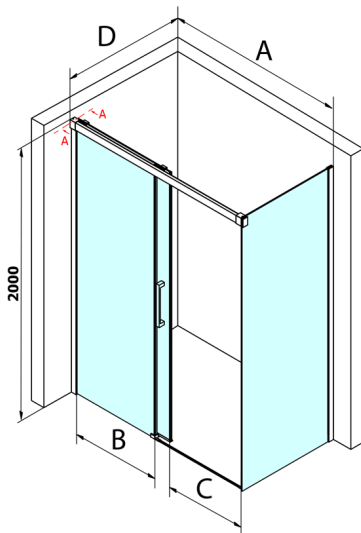

Fondura obdĺžniková sprchová zástena 1300x800mm L/P varianta

Objednací kód: GF5013GF5080

Rozmery

Šírka: 1300 mm
 Výška: 2000 mm
 Hĺbka: 800 mm

Vlastnosti

Záruka: 3 roky

Technický list

MODEL	A	B	C
GF5011	1070-1110	513	445
GF5012	1170-1210	563	495
GF5013	1270-1310	613	545
GF5014	1370-1410	663	595

MODEL	D
GF5080	780-800
GF5090	880-900
GF5001	980-1000