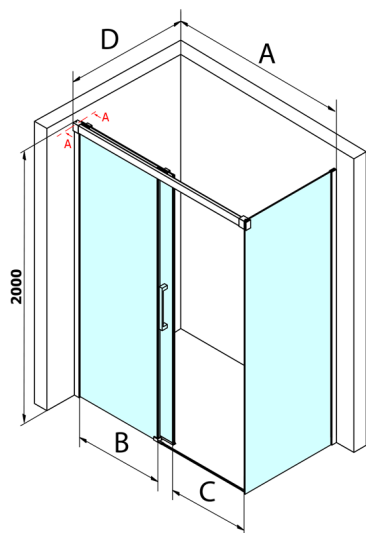

Fondura obdĺžniková sprchová zástena 1200x1000mm L/P varianta

Objednací kód: GF5012GF5001

Rozmery

Šírka: 1200 mm
Výška: 2000 mm
Hĺbka: 1000 mm

Vlastnosti

Záruka: 3 roky

Technický list

MODEL	A	B	C
GF5011	1070-1110	513	445
GF5012	1170-1210	563	495
GF5013	1270-1310	613	545
GF5014	1370-1410	663	595

MODEL	D
GF5080	780-800
GF5090	880-900
GF5001	980-1000